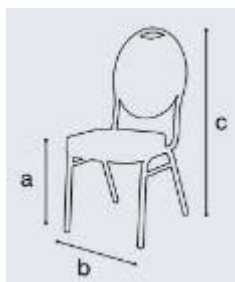

Bankettstuhl Elegant

Eigenschaften

Klassischer Bankettstuhl mit Polsterung der Rücken- und Sitzfläche

Abmessungen

a | 47 cm

b | 45 cm

c | 95 cm

Gewicht | 6 kg